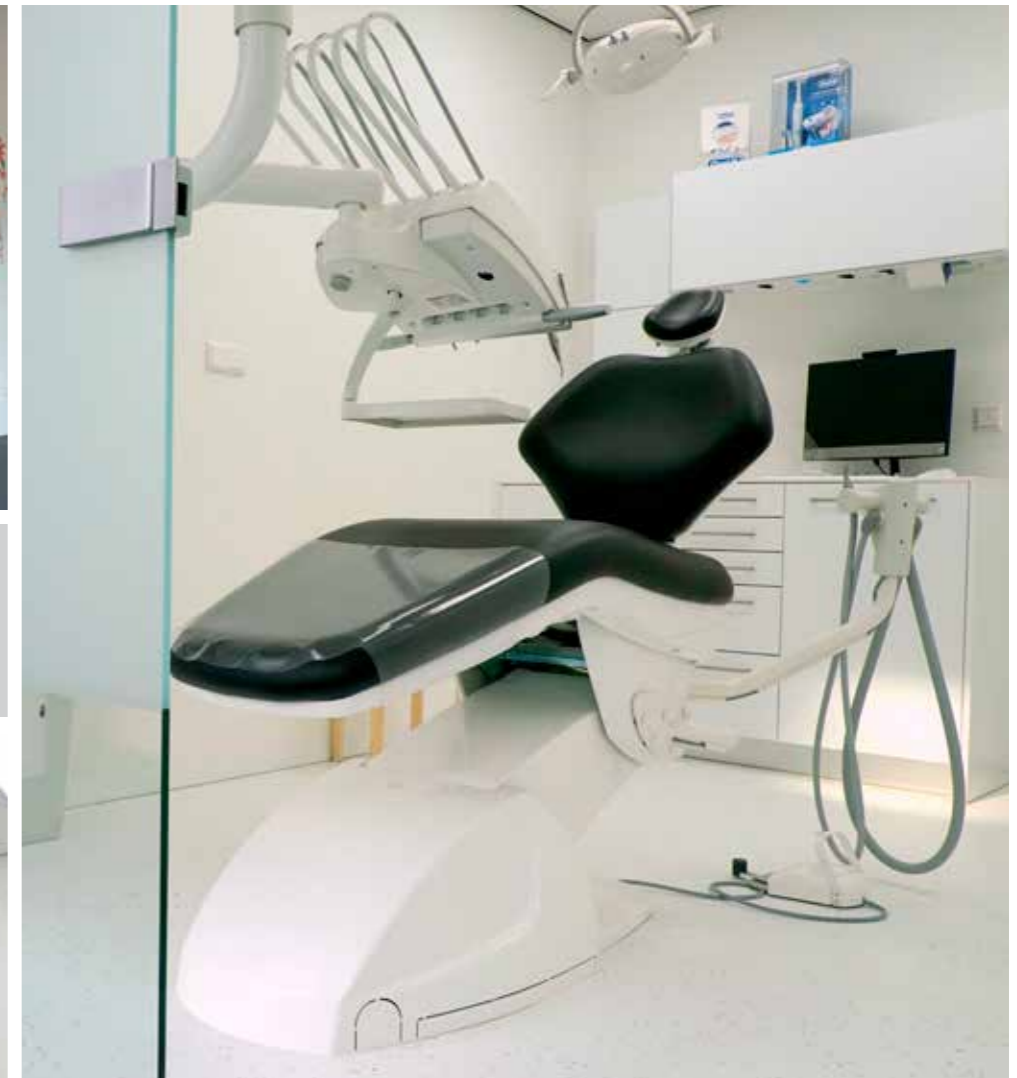

**Eurodent
Absolute**

EURODENT
Treat yourself!

Praktijk: Mondzorg Brabant
Plaats: Breda
Website:
www.mondzorgbrabant.nl

Prijzen zijn exclusief BTW en plaatsing. Onder voorbehoud van zet- en drukfouten.

XO Flex kleurenpalet